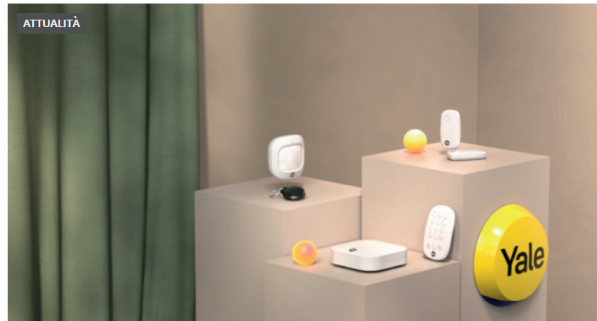

DATA
28 GIUGNO 2021

LINK
<https://www.home-comfort.it/arriva-lallarme-sync-smart-home-yale-con-tutte-le-integrazioni-di-cui-hai-bisogno/>

Arriva l'Allarme Sync Smart Home Yale

28 Giugno 2021

L'allarme Sync Smart Home di Yale consente di avere il pieno controllo della sicurezza della casa dal proprio smartphone, tablet, smartwatch o assistenti vocali preferiti, integrandosi al tempo stesso con l'illuminazione intelligente di Philips Hue.

Yale sta contribuendo a semplificare la vita di tutti i giorni in tante abitazioni europee, e il nuovo allarme Sync Smart Home non fa eccezione. Siamo alle porte della stagione estiva e l'allarme Sync ti regala tranquillità, sapendo che tu e la tua famiglia sarete protetti sia a casa che fuori; inoltre le ultime integrazioni ti danno la possibilità di adattarlo alle tue esigenze di sicurezza domestica. Il tutto senza costi di abbonamento in più.

Quando ci si immagina l'estate, il pensiero va automaticamente verso spiagge, piscine, picnic e tempo libero. Anche se la sicurezza potrebbe non essere la nostra preoccupazione principale durante questo periodo, è fondamentale mantenere le nostre case al sicuro tutto l'anno, in particolare durante i mesi estivi.

CERCA NEL SITO

Cerca ...

SCOPRI LA RIVISTA

ABBONATI A HC

SGOGLIA LA RIVISTA DIGITALE

ISCRIVITI ALLA NEWSLETTER

Email:

Il tuo indirizzo email

Arriva l'Allarme Sync Smart Home Yale

28 giugno 2021

CERCA NEL SITO

SCOPRI LA RIVISTA

ABBONATI A HC

ISCRIVITI ALLA NEWSLETTER

Email:

Il tuo indirizzo email

Ultime News