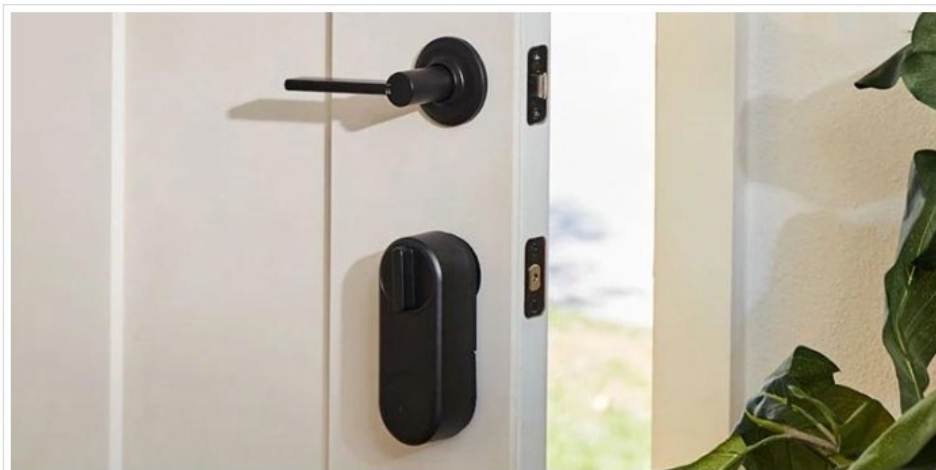

La porta d'ingresso che si chiude automaticamente

Lo **Smart Lock Linus®** di **Yale** è un sistema in grado di bloccare automaticamente la porta d'ingresso nel momento in cui la si chiude e consente di controllare lo stato di chiusura sull'**app Yale Home**.

Per vivere in tranquillità la propria smart Home le serrature intelligenti sono progettate per semplificare la vita.

Serratura digitale Smart Lock Linus - YALE

Con **Smart Lock Linus®** è possibile condividere accessi a familiari e amici, tenendo traccia di chi entra ed esce da casa attraverso **notifiche in tempo reale** sul proprio smartphone.

È una serratura sicura che permette di bloccare e sbloccare la porta, ovunque ci si trovi. Entrare senza chiave, bloccare e sbloccare automaticamente la porta a chi si vuole e verificare se la porta è chiusa a chiave, sono i vantaggi di questo sistema smart.