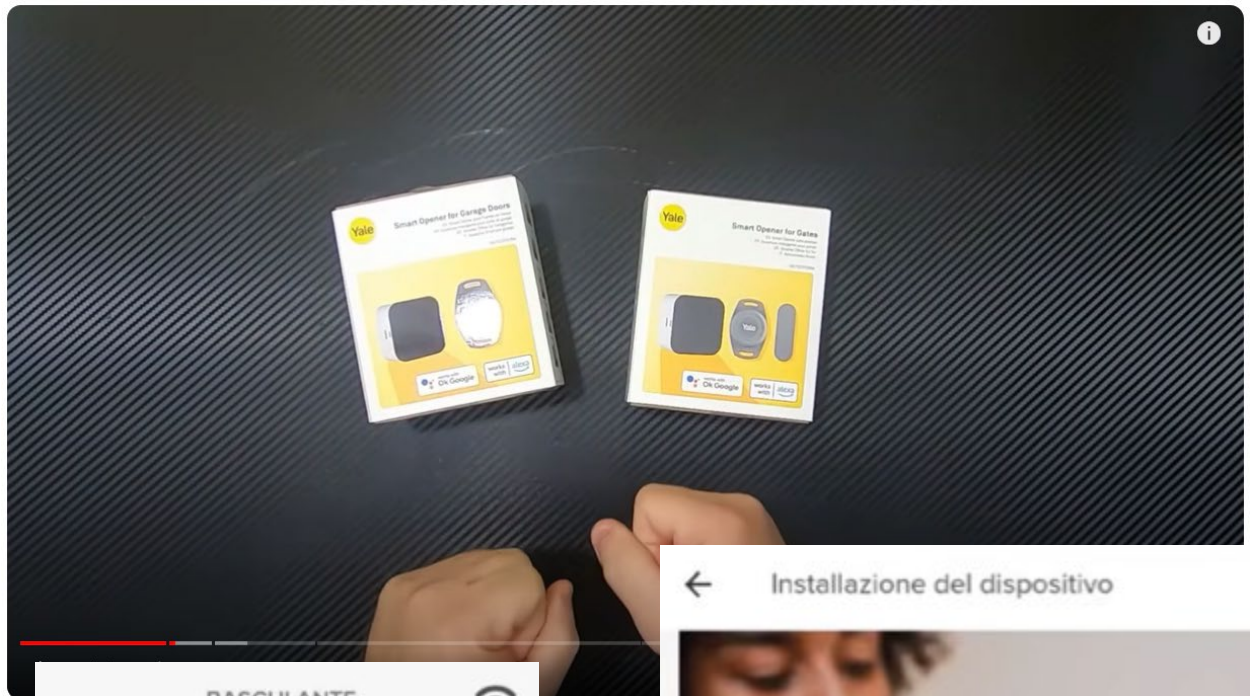

Con gli Aprigarage Smart e Apricancello Automatico Smart di Yale potrai controllare e gestire la porta automatica del garage o cancello automatico con un semplice click dal tuo smartphone.

Dai l'accesso alla tua famiglia, ai tuoi amici o ai collaboratori fidati e controlla se il tuo garage o il tuo cancello sono chiusi direttamente da remoto.

Connettiti da qualsiasi parte del mondo tramite il tuo smartphone ed è molto facile da installare.

Buon video!

[Clicca qui](#)