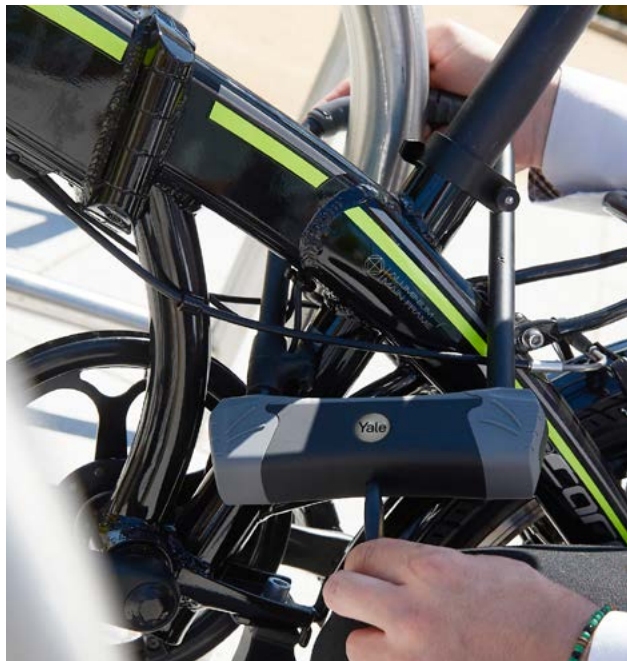

Lucchetti e catene per bicicletta

Caratteristiche:

- Lucchetti con serratura a chiave o a combinazione per il massimo della flessibilità e semplicità d'uso.
- Lucchetto ad arco in acciaio per una maggiore resistenza al taglio.
- Rivestimento in gomma per proteggere la bicicletta da graffi.
- Piastre di montaggio per bici universali incluse.

Codice	Descrizione	Livello di protezione	Dimensioni cavo	Piastra da bici per stoccaggio	Chiavi
YYCC0/10/180/2	Cavo di sicurezza Essential con combinazione	Essenziale	1800 mm P:10	Si	-
YYCC0/12/100/2	Cavo di sicurezza Essential con combinazione e chiave	Essenziale	1000 mm P:12	Si	Y8AS05880001
YYCK0/10/60/2	Cavo di sicurezza Essential con chiave diametro 10mm	Essenziale	600 mm P:10	Si	Y8AS05880001
YYCK0/12/200/2	Cavo di sicurezza Essential con chiave diametro 12mm	Essenziale	2000 mm P:12	Si	Y8AS05060001
YYUL0/18/192/2	Lucchetto di sicurezza Essential a U con chiave	Essenziale	Ø 18	Si	Y8AS05060001
YYCHC0/6/90/2	Catena di sicurezza Essential con combinazione 0,9m	Essenziale	900 mm P:6	No	-
YYCHK0/8/90/2	Catena di sicurezza Essential con chiave 0,9m	Essenziale	900 mm P:8	No	Y8AS07080001