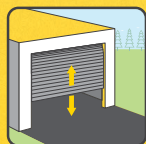

Apriporta intelligenti Yale per garage e cancello automatico

Apriporta intelligente Yale per garage

Porta sezionale

Porta basculante

Apriporta intelligente Yale per cancello automatico*

Cancelli a battente

Cancelli scorrevoli

Cancelli a libro

Porta avvolgibile

Porta a battente

Porta sezionale scorrevole

Gli apriporta intelligenti Yale sono stati progettati per darti la possibilità di aprire comodamente il tuo garage o cancello automatico tramite l'app Yale Home, ovunque ti trovi.