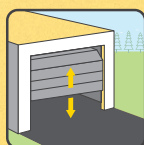

Apriporta intelligenti Yale per garage e cancello automatico

Apriporta intelligente Yale per garage

Porta sezionale

Porta basculante

Apriporta intelligente Yale per cancello automatico*

Cancelli a battente

Cancelli scorrevoli

Cancelli a libro

Porta avvolgibile

Porta a battente

Porta sezionale scorrevole

Gli apriporta intelligenti Yale sono stati progettati per darti la possibilità di aprire comodamente il tuo garage o cancello automatico tramite l'app Yale Home, ovunque ti trovi.