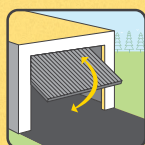

Apriporta intelligenti Yale per garage e cancello automatico

Apriporta intelligente Yale per garage

Porta sezionale

Porta basculante

Apriporta intelligente Yale per cancello automatico*

Cancelli a battente

Cancelli scorrevoli

Cancelli a libro

Porta avvolgibile

Porta a battente

Porta sezionale scorrevole

Gli apriporta intelligenti Yale sono stati progettati per darti la possibilità di aprire comodamente il tuo garage o cancello automatico tramite l'app Yale Home, ovunque ti trovi.