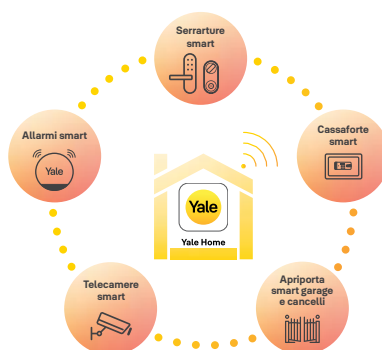

- **Controllo remoto***: Blocca o sblocca la tua porta utilizzando l'app Yale Home, ovunque tu sia.
- **Blocco programmato***: Imposta la tua porta per bloccarsi o sbloccarsi automaticamente a un orario specifico.
- **Stato della serratura***: Controlla se la tua porta è bloccata o sbloccata tramite app.
- **Modalità di accesso ancora più flessibili**: Blocca o sblocca la tua porta utilizzando accessori come lo Yale Dot® e il Tastierino Smart 2 Yale, i tuoi assistenti vocali preferiti, il tuo Apple Watch, funzionalità come il blocco/sblocco automatico o la chiave meccanica in caso di emergenza.

* La durata della batteria dipende dal tipo di connettività e dalla potenza del segnale.

Smart together

Funziona con i principali partner leader e assistenti vocali.

Si connette con:

Collega altri prodotti Yale per sfruttare al meglio il nostro ecosistema di sicurezza smart. Per maggiori informazioni, visita il nostro sito web.

Come funziona:

Scarica la nostra app Yale Home gratuitamente su iOS e Android.

Yale Home

Apple, il logo Apple e iPhone sono marchi di Apple Inc., registrati negli Stati Uniti e in altri paesi e regioni. App Store è un marchio di servizio Apple Inc. Google e Google Play sono marchi di Google LLC. L'Assistente Google non è disponibile in alcune lingue e paesi. Amazon, Alexa e i relativi logo sono proprietà di Amazon.com, Inc. o dei suoi affiliati. Per informazioni sulle funzionalità e compatibilità per paese di Amazon Alexa, fai riferimento al sito web di Amazon.