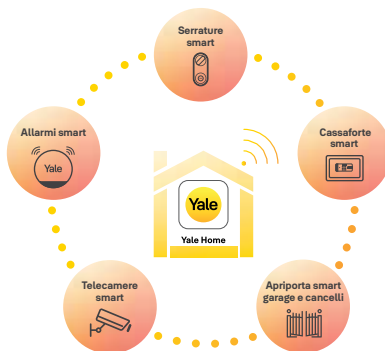

Smart together

Funziona con i migliori partner e i tuoi assistenti vocali preferiti.

Si connette con:

Collega altri prodotti Yale per sfruttare al meglio il nostro ecosistema di sicurezza smart. Per maggiori informazioni, visita il nostro sito web.

Come funziona:

Scarica la nostra app Yale Home gratuitamente su iOS e Android.

Yale Home

Apple, il logo Apple e iPhone sono marchi di Apple Inc. registrati negli Stati Uniti e in altri Paesi e regioni.
App Store è un marchio di servizio di Apple Inc.
Google, Android e Google Play sono marchi di Google LLC. Google Assistant non è disponibile in alcune lingue e paesi.
Amazon, Alexa e tutti i relativi loghi sono marchi di Amazon.com, Inc. o delle sue affiliate.
Per informazioni sulle funzionalità e compatibilità per paese di Amazon Alexa fai riferimento al sito web di Amazon.

www.yalehome.it

Part of ASSA ABLOY